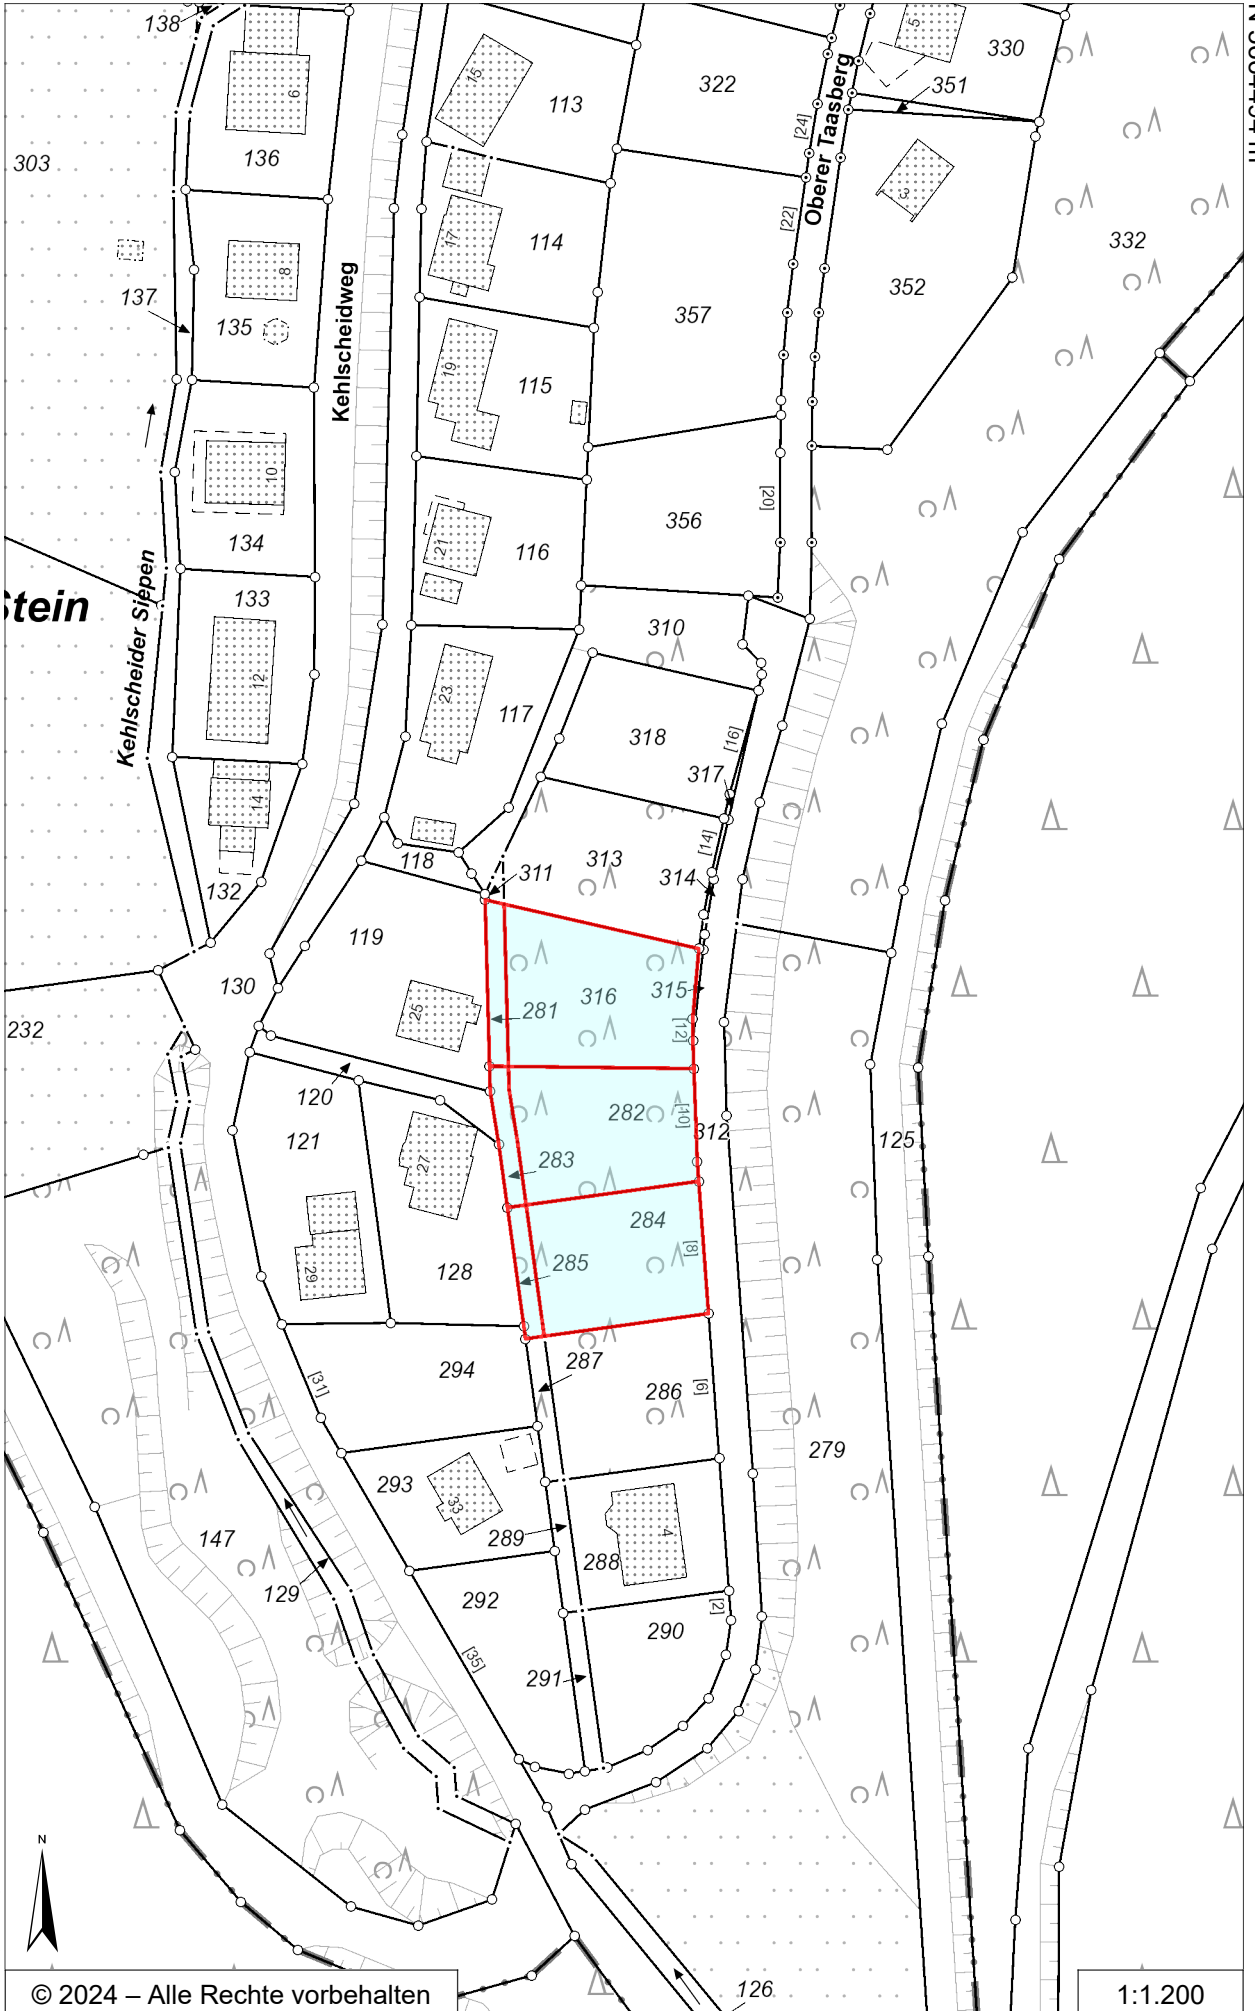

E 445949 m

N 5664494 m

stein

Kehlscheider Sippen

Kehlscheidweg

Oberer Taasberg

N 5664175 m

© 2024 – Alle Rechte vorbehalten

E 445752 m

1:1.200